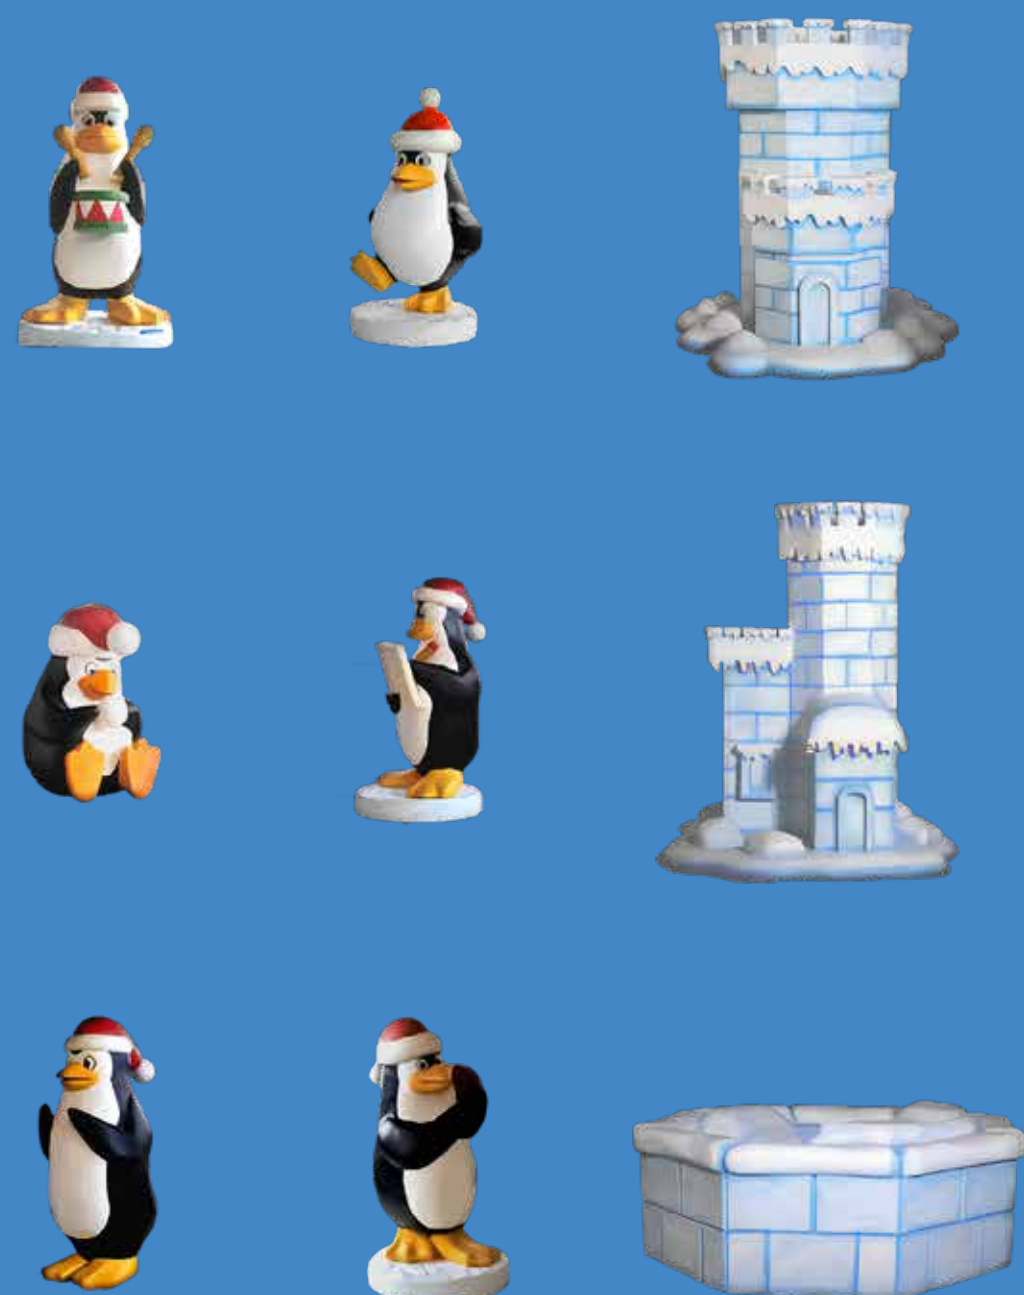

# QUEBRA NOZES

DIMENSÕES

 2000xØ700 mm