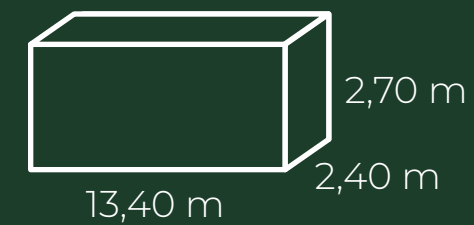

## MEDIDAS TRANSPORTE

CARRINHA

CAMIÃO

REBOQUE ABERTO

# PÓRTICOS DE NATAL

DIMENSÕES

 3000x3500x200 mm

DIMENSÕES

 3100x2400x350 mm

## DIMENSÕES

 **3700x4350 mm**

## DIMENSÕES

Ø 300 mm

Ø 600 mm

Ø 1200 mm